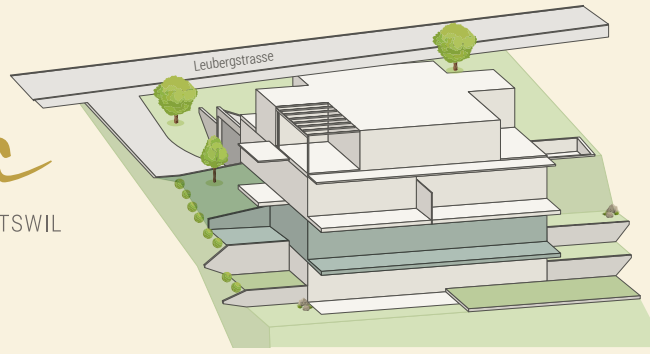

ERDGESCHOSS

VARIANTE 2

5½ ZIMMER

sole
vista
WOHNEIGENTUM WERMATSWIL

WOHNFLÄCHE

148.9 m²

Wohnungs-Nummer

9901

Sitzplatz

15.8 m²

Balkon

46.4 m²

Gartenanteil

61.3 m²

Keller

15.1 m²

Gartenanteil
61.3 m²

Sitzplatz

Alle Angaben sind Circaangaben. Änderungen bleiben vorbehalten.