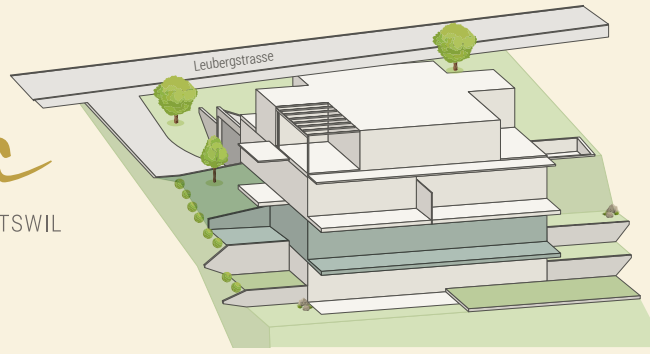

ERDGESCHOSS

VARIANTE 1

4½ ZIMMER

*sole
vista*
WOHNEIGENTUM WERMATSWIL

WOHNFLÄCHE

148.9 m²

Wohnungs-Nummer

9901

Sitzplatz

15.8 m²

Balkon

46.4 m²

Gartenanteil

61.3 m²

Keller

15.1 m²

Gartenanteil
61.3 m²

Sitzplatz

Alle Angaben sind Circaangaben. Änderungen bleiben vorbehalten.