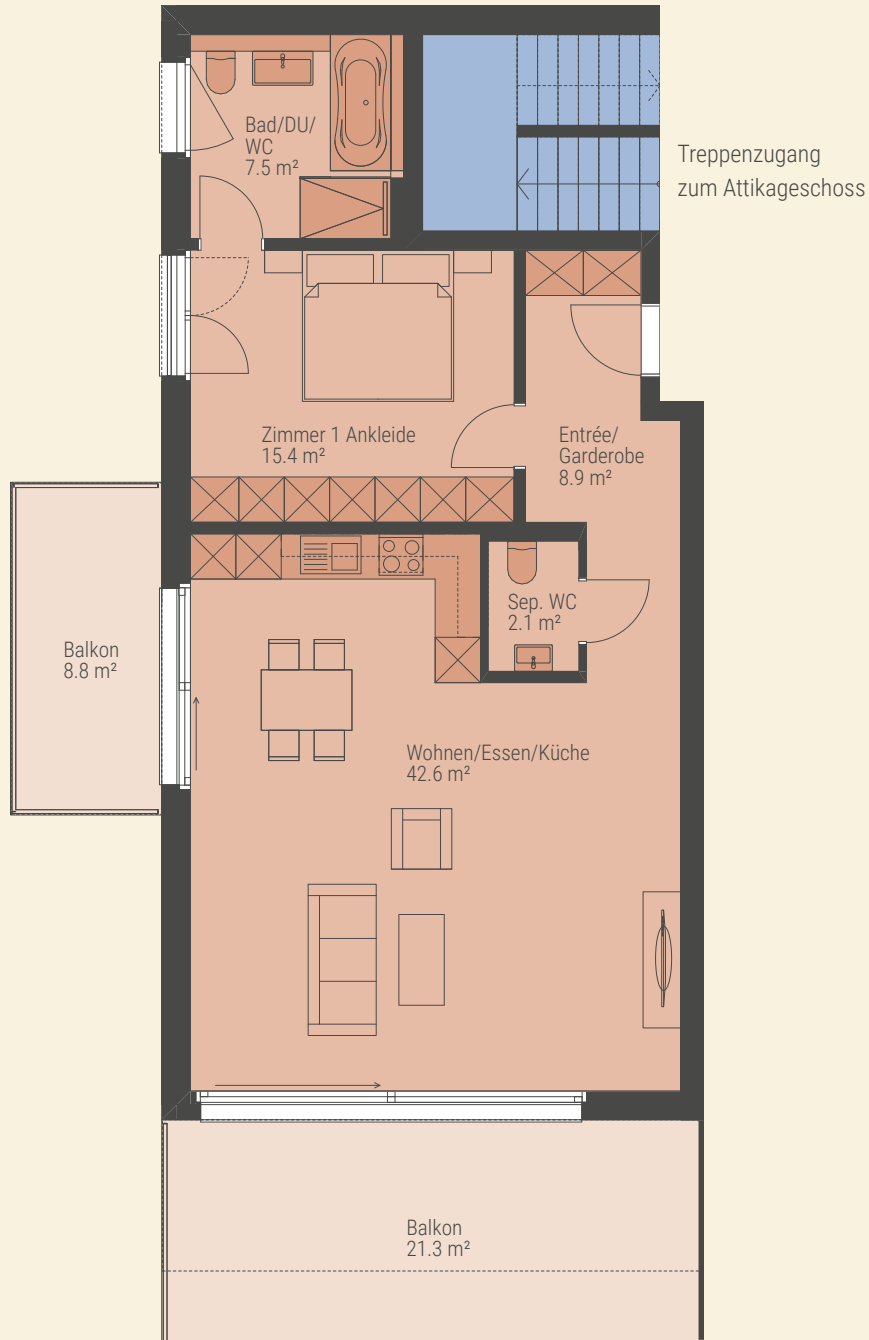

OBERGESCHOSS

VARIANTE 1 2½ ZIMMER

*sole
vista*
WOHNEIGENTUM WERMATSWIL

WOHNFLÄCHE

79.0 m²

Wohnungs-Nummer

2

Balkone

8.8/21.3 m²

Keller 2 (im GG)

12.5 m²

Waschen 2 (im GG)

17.0 m²

1:100

Alle Angaben sind Circaangaben. Änderungen bleiben vorbehalten.