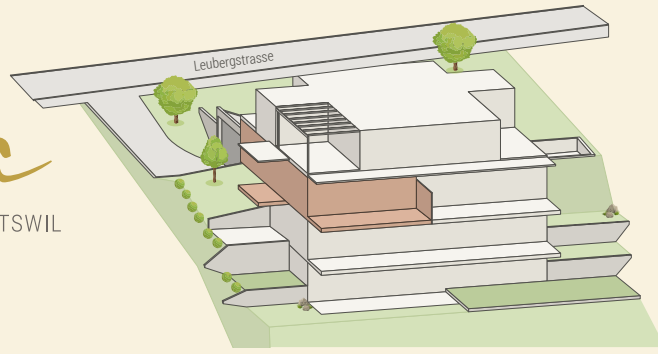

OBERGESCHOSS

VARIANTE 1 2½ ZIMMER

*sole
vista*
WOHNEIGENTUM WERMATSWIL

WOHNFLÄCHE

79.0 m²

Wohnungs-Nummer

2

Balkone

8.8/21.3 m²

Keller 2 (im GG)

12.5 m²

Waschen 2 (im GG)

17.0 m²

1:100

Alle Angaben sind Circaangaben. Änderungen bleiben vorbehalten.