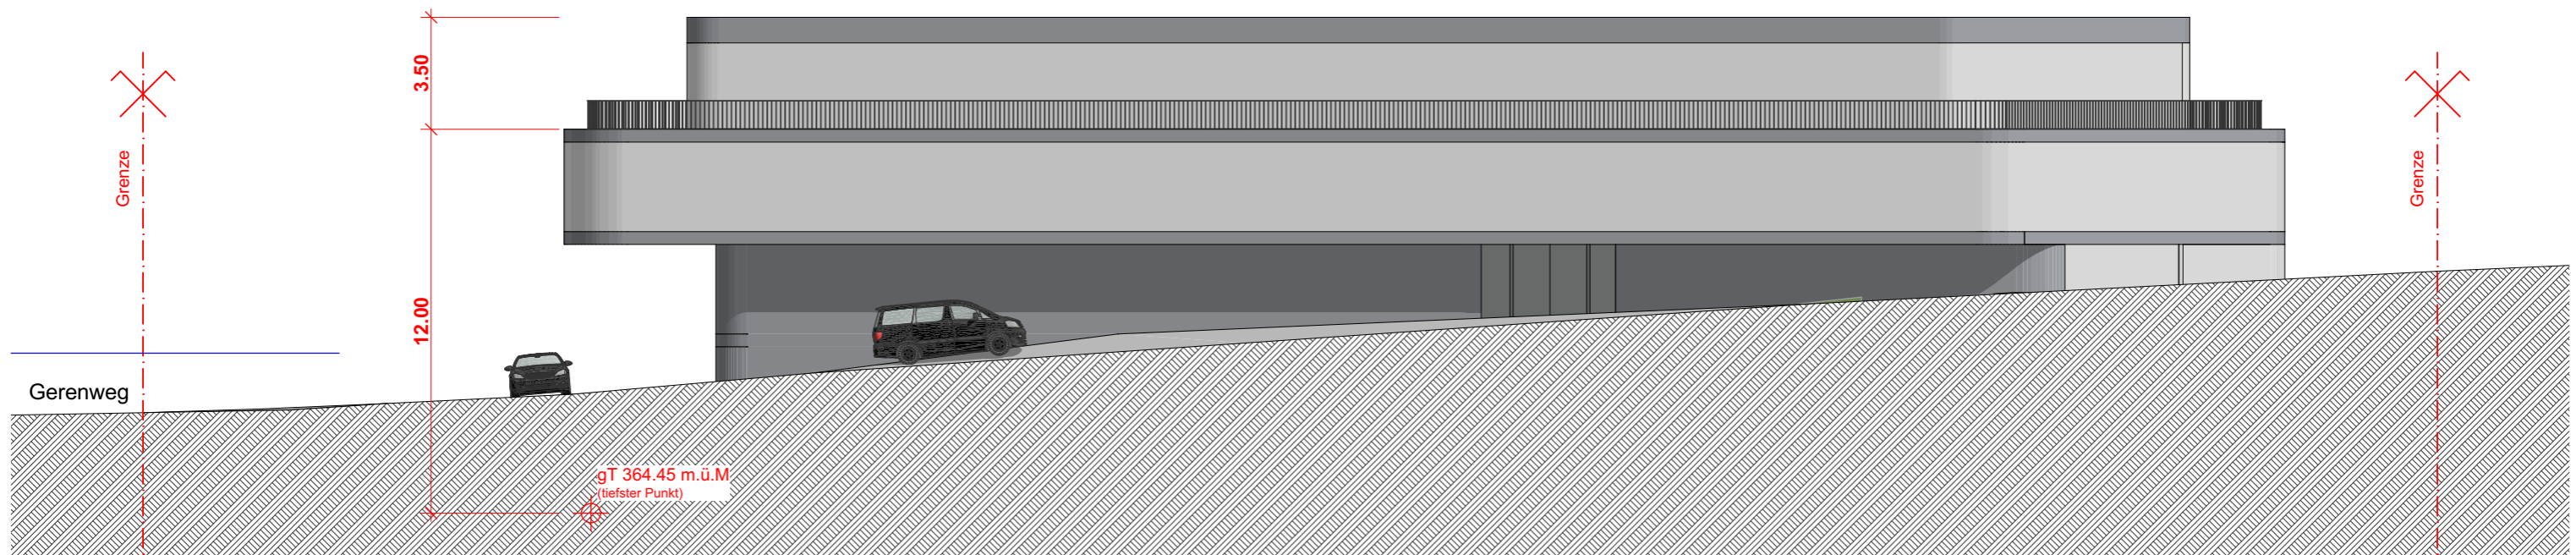

ANSICHT SÜD

PROJEKTIERUNG

TOPPLER.CH

TOPPLER ARCHITEKTEN AG
Bellariastrasse 7
CH-8002 Zürich
Telefon: +41 44-281 11 10
E-Mail: box@toppler.ch

PROJEKT / BAUHERRSCHAFT

1622 GIPF-OBFRICK
5073 Gipf-Oberfrick

INFORMATION

ANSICHTEN WEST & SÜD

OK FB = +0.00 = 367.33 m ü.M.

ÄNDERUNGEN

Plannummer:	20.4.1	A ...
		B ...
Datum:	18.04.2019	C ...
Mst:	1:200	D ...